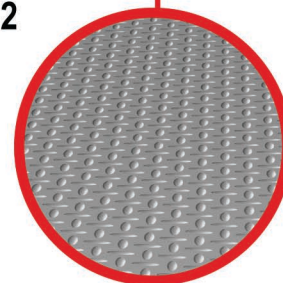

Plataforma Bajo Perfil: BAPER-12

Low Profile Platform with Indicator

Modelo: BAPER-12

BENEFICIOS

- **Ideal para uso en piso o fosa** - Optimiza recibos de mercancía y embarque.
 - **Fabricada en acero al carbono** - Pintura con alta resistencia a impactos.
 - **Caja de sumas sellada** - Resistente al agua (IP64).
 - **4 celdas de carga** - Fabricadas en aleación de acero.
 - **Compatible con indicadores** - I-QY
- **Fíjelo en cualquier lugar** - Los indicadores incluyen adaptador para mesa, pared o poste.
 - **Descuenta el peso del contenedor antes de pesar con él** - Gracias a su función de Tara por teclado.
 - **Máxima precisión** - Aumente 10 veces su división mínima con una tecla.
 - **Conexión a PC o impresora** - Mayor control y registro en sus pesajes.
 - **Función Pico** - Que congela la lectura más alta.
 - **Máximo control en inventarios** - Gracias a su función de conteo de piezas.
 - **Puede usarse en granjas, establos, veterinarios** - Función de pesaje animal.
- Cuenta con **Garantía de 6 meses** contra cualquier defecto de fabricación.

Superficie
antiderrapante

Pintura
horneada

BAPER-12

I-QY

Superficie antiderrapante

ESPECIFICACIONES TÉCNICAS

| | |
|--------------------------|--------------------|
| Modelo | BAPER-12 |
| Capacidad | 1,500 kg |
| División mínima | 500 g |
| Material de plataforma | Acero al carbono |
| Superficie de plataforma | 120 x 120 cm |
| Celdas de carga | 4 piezas H8C 1.5 t |
| Precisión I-QY e I-QYW | 30,000 divisiones |
| Clase | Media III |

DIMENSIONES

BAPER-12

- a) Frente: 120 cm
- b) Lateral: 120 cm
- c) Altura: 11 cm

Puede venderse con indicador con indicador alámbrico modelo I-QY o indicador inalámbrico I-QYW

SERVICIO Y REFACCIONES DISPONIBLES
Contamos con una red de centros de servicio en toda la república: rhino.mx/servicio.html