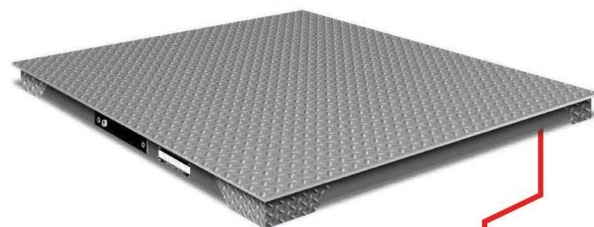

Plataforma Bajo Perfil: BAPER-12

Low Profile Platform with Indicator

Modelo: BAPER-12

BENEFICIOS

- **Ideal para uso en piso o fosa** - Optimiza recibos de mercancía y embarque.
 - **Fabricada en acero al carbono** - Pintura con alta resistencia a impactos.
 - **Caja de sumas sellada** - Resistente al agua (IP64).
 - **4 celdas de carga** - Fabricadas en aleación de acero.
 - **Compatible con indicadores** - I-QY
- **Fíjelo en cualquier lugar** - Los indicadores incluyen adaptador para mesa, pared o poste.
 - **Descuenta el peso del contenedor antes de pesar con él** - Gracias a su función de Tara por teclado.
 - **Máxima precisión** - Aumente 10 veces su división mínima con una tecla.
 - **Conexión a PC o impresora** - Mayor control y registro en sus pesajes.
 - **Función Pico** - Que congela la lectura más alta.
 - **Máximo control en inventarios** - Gracias a su función de conteo de piezas.
 - **Puede usarse en granjas, establos, veterinarios** - Función de pesaje animal.
- Cuenta con **Garantía de 6 meses** contra cualquier defecto de fabricación.

Superficie
antiderrapante

Pintura
horneada

BAPER-12

I-QY

Superficie antiderrapante

ESPECIFICACIONES TÉCNICAS

| | |
|--------------------------|--------------------|
| Modelo | BAPER-12 |
| Capacidad | 1,500 kg |
| División mínima | 500 g |
| Material de plataforma | Acero al carbono |
| Superficie de plataforma | 120 x 120 cm |
| Celdas de carga | 4 piezas H8C 1.5 t |
| Precisión I-QY e I-QYW | 30,000 divisiones |
| Clase | Media III |

DIMENSIONES

BAPER-12

- a) Frente: 120 cm
- b) Lateral: 120 cm
- c) Altura: 11 cm

Puede venderse con indicador con indicador alámbrico modelo I-QY o indicador inalámbrico I-QYW

SERVICIO Y REFACCIONES DISPONIBLES
Contamos con una red de centros de servicio en toda la república: rhino.mx/servicio.html